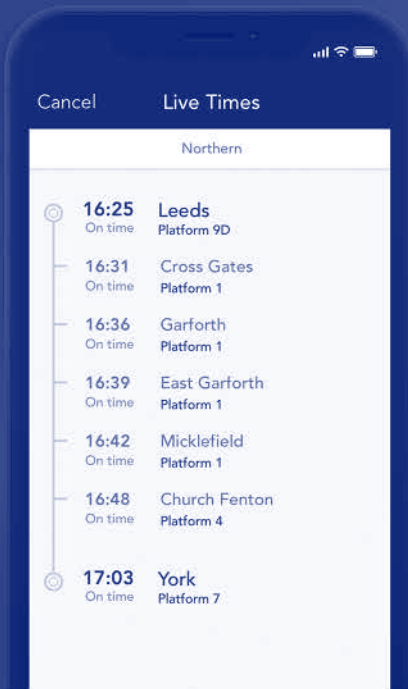

Notes

A To London Kings Cross.

H To Birmingham New Street.

GR Service operated by London North Eastern Railway.

XC Service operated by CrossCountry.

Free mobile app

Download and
use for free

NO BOOKING FEES

STRAIGHT TO MOBILE TICKETS

REAL-TIME TRAIN TRAVEL UPDATES

Download the Northern app

northernrailway.co.uk/app

Sheffield and Doncaster to Leeds (Wakefield Line)

Mondays to Saturdays

						SX	SO	XC SO J	XC SX J		
Sheffield	d	0515	-	-	0616	-	0712	0715	0721	0721	-
Meadowhall		0521	-	-	0622	-	0721	0721	-	-	-
Rotherham Central		0528	-	-	0628	-	0728	0728	-	-	-
Swinton (S.Yorks)		0538	-	-	0638	-	0738	0738	-	-	-
Bolton-upon-Dearne		0543	-	-	0643	-	0743	0743	-	-	-
Goldthorpe		0546	-	-	0646	-	0746	0746	-	-	-
Thurnscoe		0549	-	-	0649	-	0749	0749	-	-	-
Moorthorpe		0555	-	-	0655	-	0800	0758	-	-	-
Doncaster		-	0558	0631	-	0654	-	-	-	-	0728
Bentley (S.Yorks)		-	0601	0634	-	0658	-	-	-	-	0731
Adwick		-	0605	0638	-	0701	-	-	-	-	0735
South Elmsall		-	0612	0643	-	0707	-	-	-	-	0740
Fitzwilliam		0601	0618	0648	0701	0713	0806	0806	-	-	0745
Sandal & Agbrigg		0608	0624	0654	0708	0718	0812	0813	-	-	0751
Wakefield Westgate		0614	0629	0659	0714	0723	0817	0818	0747	0747	0756
Outwood		0619	0634	0703	0719	0728	0822	0823	-	-	0800
Leeds	a	0631	0647	0717	0731	0739	0834	0836	0801	0803	0812